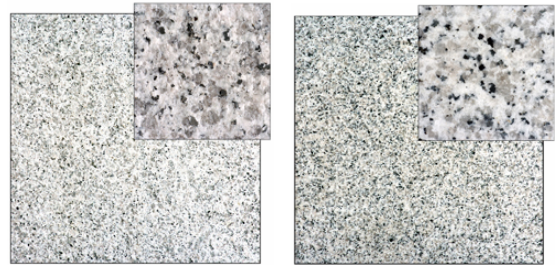

Produktbeschreibung HC 104 geflammt oder geschliffen

Naturstein - Granit

HC104 GF

HC104 GS

Die oben abgebildete Oberfläche kann farblich und in der Struktur von den Originalen abweichen

Standardplatte inkl. Profile

Preisgruppe (1) _____

geflammt Art.- Nr. HC104GF

geschliffen Art.- Nr. HC104GS

Verkauf nur in VE zu je 5 Platten

Preis pro m² = Einzelpreis x 4,7258 _____

Platte inkl. Profile und Bohrung für TerraClic Light

Preisgruppe (1a) _____

geflammt Art.- Nr. HC104GF/B

geschliffen Art.- Nr. HC104GS/B

(Verkauf ist einzeln möglich)

Technische Daten:

Gesamtgewicht pro Platte inkl. Profilen beträgt zwischen 6,3 und 6,9 kg (30 und 33 kg/m²)

Flächendeckmaß je Platte / 0,2116 m² inkl. Profilen

Verpackung: 5 Platten in einer VE

Flächendeckmaß (VE) 1,058m²

Beschreibung: mittelkörniger, grauer Granit

Synonyme: Barry White, Black & White, Black Silver, Black Spot Gray Granite, New Grigio Sardo