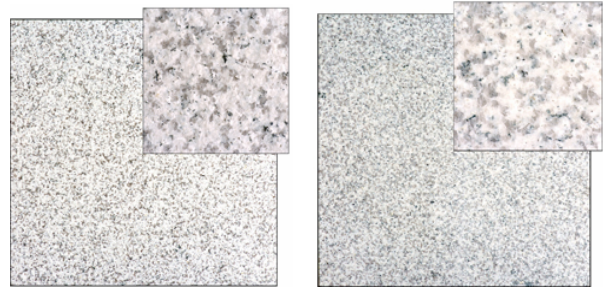

## Produktbeschreibung HC 108 geflammt oder geschliffen

### Naturstein - Granit

Die oben abgebildete Oberfläche kann farblich und in der Struktur von den Originalen abweichen

Standardplatte inkl. Profile

Preisgruppe (1) \_\_\_\_\_  
 geflammt Art.- Nr. HC108GF  
 geschliffen Art.- Nr. HC108GS  
 Verkauf nur in VE zu je 5 Platten

Preis pro m<sup>2</sup> = Einzelpreis x 4,7258 \_\_\_\_\_

Platte inkl. Profile und Bohrung für TerraClic Light

Preisgruppe (1a) \_\_\_\_\_  
 geflammt Art.- Nr. HC108GF/B  
 geschliffen Art.- Nr. HC108GS/B  
 (Verkauf ist einzeln möglich)

Technische Daten:  
 Gesamtgewicht pro Platte inkl. Profilen beträgt zwischen 6,3 und 6,9 kg (30 und 33 kg/m<sup>2</sup>)  
 Flächendeckmaß je Platte / 0,2116 m<sup>2</sup> inkl. Profilen  
 Verpackung: 5 Platten in einer VE  
 Flächendeckmaß (VE) 1,058m<sup>2</sup>  
 Beschreibung: mittelkörniger, schwarz-grauer Granit  
 Synonyme: Hazel White, Rice Flower, Rice Grain White