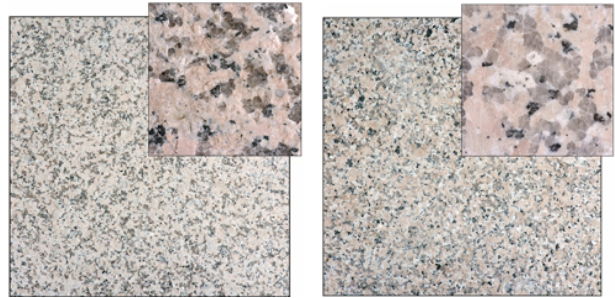

## Produktbeschreibung HC 205 geflammt oder geschliffen

### Naturstein - Granit

HC 205 GF

HC 205 GS

Die oben abgebildete Oberfläche kann farblich und in der Struktur von den Originalen abweichen

Standardplatte inkl. Profile

Preisgruppe (2) \_\_\_\_\_

geflammt Art.- Nr. HC205GF

geschliffen Art.- Nr. HC205GS

Verkauf nur in VE zu je 5 Platten

Preis pro m<sup>2</sup> = Einzelpreis x 4,7258 \_\_\_\_\_

Platte inkl. Profile und Bohrung für TerraClic Light

Preisgruppe (2a) \_\_\_\_\_

geflammt Art.- Nr. HC205GF/B

Verpackung: 5 Platten in einer VE

Flächendeckmaß (VE) 1,058m<sup>2</sup>

Beschreibung: grau rosafarbener Gneis

Synonyme: Silver Grey, Sea Foam White

Um diesem einzigartigen Naturprodukt einen bestmöglichen Schutz zu geben, muss die Natursteinfläche mit hierfür geeigneten Pflegemitteln geschützt werden. Informationen und Anleitung erhalten sie durch unsere technischen Informationen oder durch die Fa. KellRim GmbH.