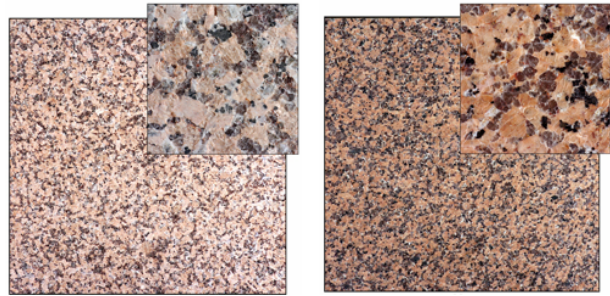

Produktbeschreibung HC 238 geflammt oder geschliffen

Naturstein - Granit

HC 238 GF

HC 238 GS

Die oben abgebildete Oberfläche kann farblich und in der Struktur von den Originalen abweichen

Standardplatte inkl. Profile

Preisgruppe (3) _____

geflammt Art.- Nr. HC238GF

geschliffen Art.- Nr. HC238GS

Verkauf nur in VE zu je 5 Platten

Preis pro m² = Einzelpreis x 4,7258 _____

Platte inkl. Profile und Bohrung für TerraClic Light

Preisgruppe (3a) _____

geflammt Art.- Nr. HC238GF/B

geschliffen Art.- Nr. HC238GS/B

(Verkauf ist einzeln möglich)

Technische Daten:

Gesamtgewicht pro Platte inkl. Profilen beträgt zwischen 6,3 und 6,9 kg (30 und 33 kg/m²)

Flächendeckmaß je Platte / 0,2116 m² inkl. Profilen

Verpackung: 5 Platten in einer VE

Flächendeckmaß (VE) 1,058m²

Beschreibung: grobkörniger, rotbrauner, präkambrischer Granit

Synonyme: Ahorn Rot, Capao Bonito, Copperstone