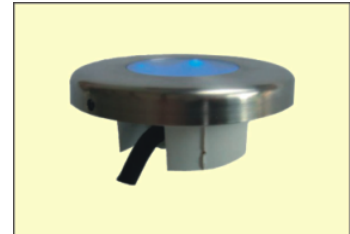

## Produktbeschreibung TerraClic Light

weiß

orange

blau

neongelb

gelb

Die TerraClic Light Außenleuchte ist die optische Ergänzung zu den Bodenbelagssystem von TerraClic. Durch die Edelstahlverblendung besticht die Leuchte mit ihrem innovativen Design. Das hochwertige Erscheinungsbild wertet Ihren Bodenbelag optisch auf und lässt Ihre Terrasse oder Balkon modern erscheinen.

Preisgruppe (20) \_\_\_\_\_  
Art.- Nr. TCLight222

Technische Daten:  
TerraClic Light aus Edelstahl Verbrauch 1 Watt – Flächenlast bis 250 kg – Flächenbündiger Einbau  
Einbautiefe 29 mm; Durchmesser 79/50 mm; 7,5 Mtr. Gummi - Anschlusskabel mit PG – Verschraubung;  
mit 4 Farbfolien zur individuellen Auswahl

## TerraClic Light Netzteil

Preisgruppe (20a) \_\_\_\_\_  
Art.- Nr. TCLight333

Technische Daten:  
Bis zu 5 Leuchten anschließbar. (vorbereitet für 3 Leuchten) inkl. 3 m Zuleitung 230-240V, Ausgangsspannung 12V,  
Ausgangsleistung 5 W, IP 65